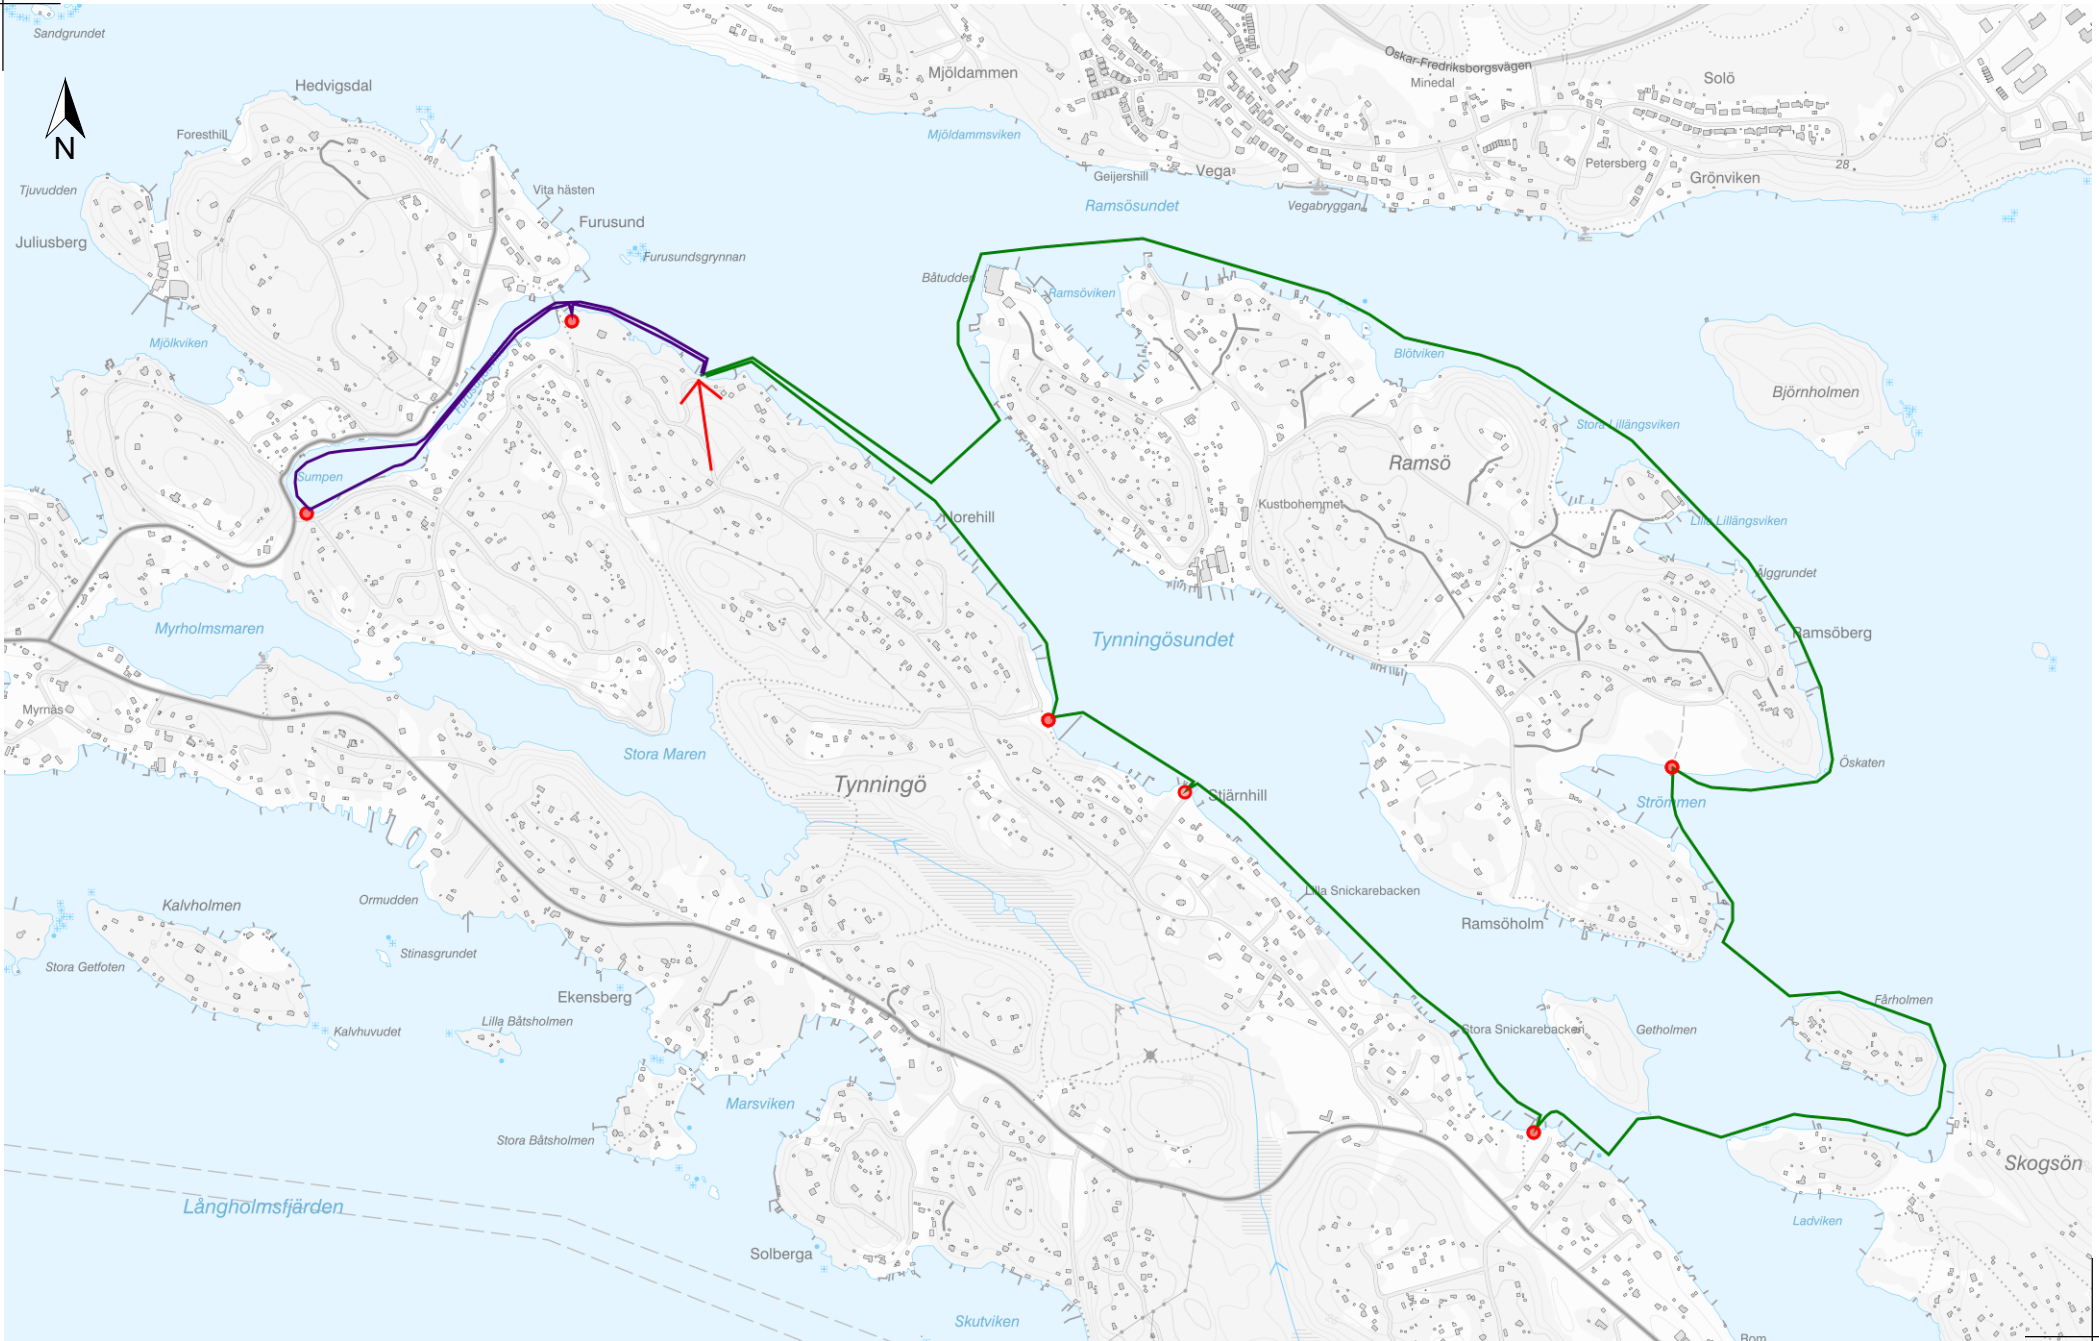

E 690738

0 400 800 1200 m
Skala 1:15 000, SWEREF 99 TM, RH 2000.

Furusund & Sumpen: 2 km ca 0,5 tim utan stopp
Ramsö & Fårholmen: 7 km ca 2,0 tim utan stopp

LANTMÄTERIET

N 6586303

E 694876